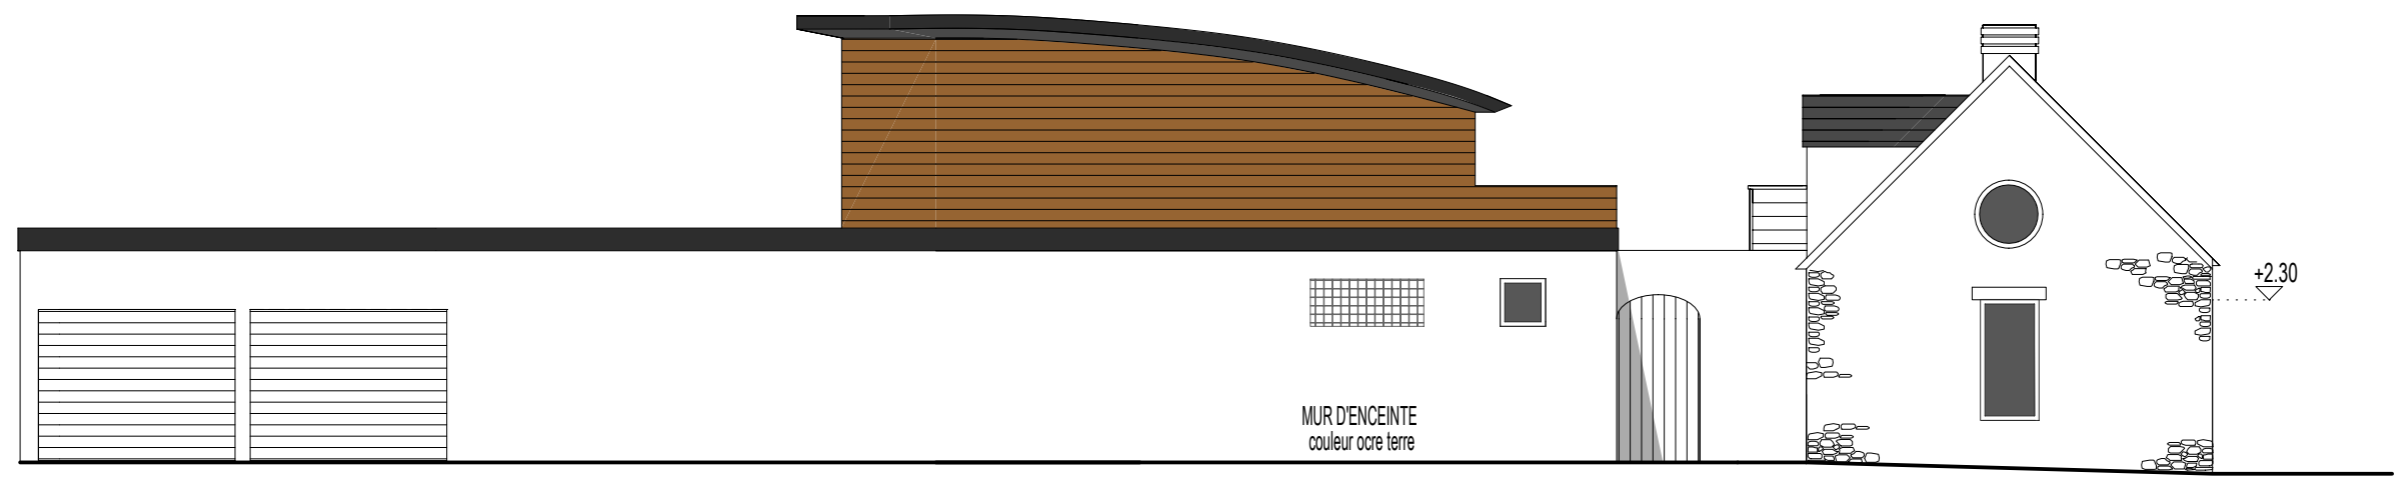

FACADE SUD echelle 1/100

FACADE EST echelle 1/100

FACADE OUEST echelle 1/100

ESQUISSE 2
façades

ESQUISSE	Mr GROUZEL	ARCHITECTE DPLG
DATE: AVRIL 2007	13 Rue des Menhirs 29 150 CAST	SOPHIE GOAER
		24 , Rue Nationale - 29 140 Rosporden
		TEL : 02.98.59.95.77