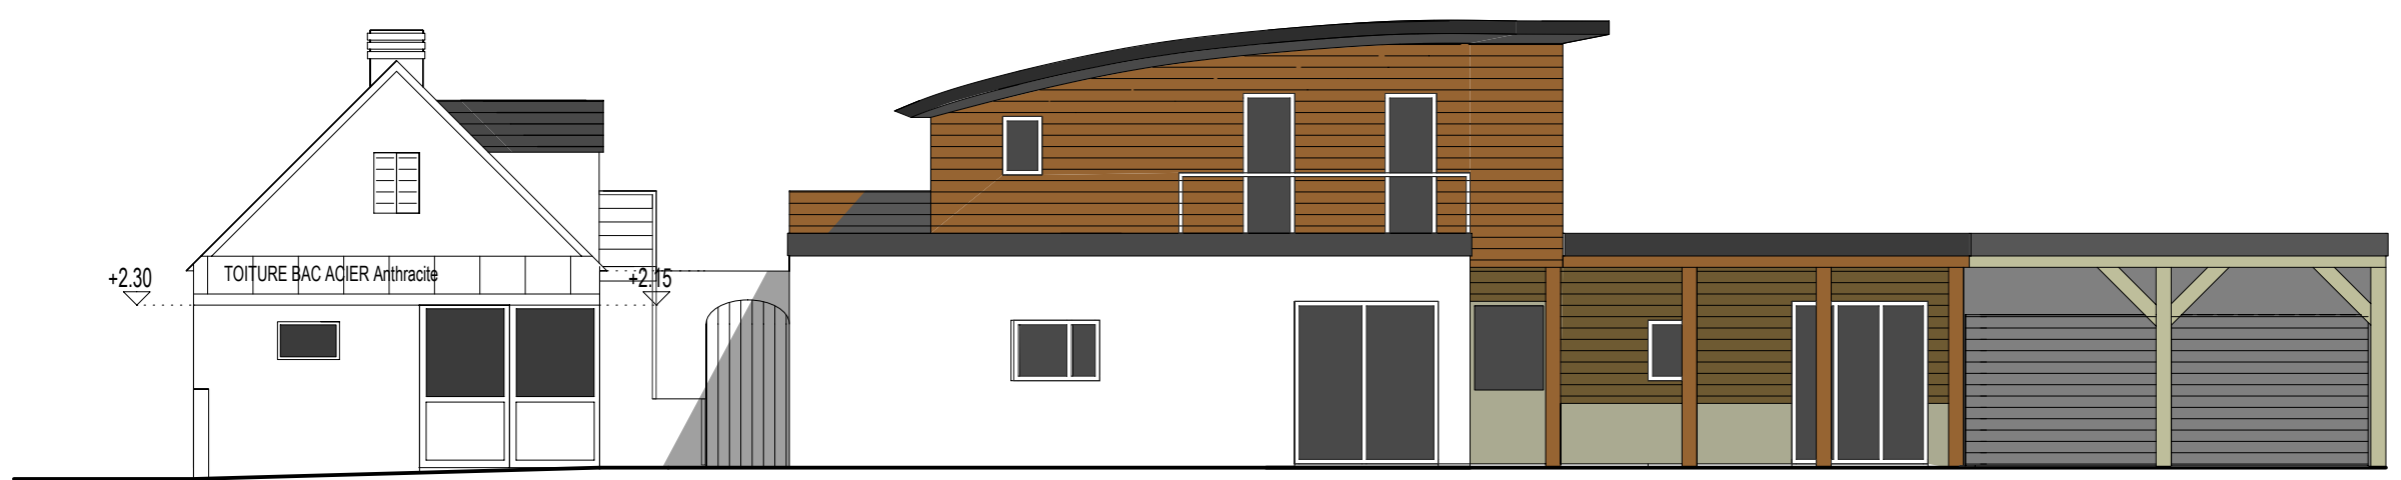

FACADE SUD echelle 1/100

FACADE EST echelle 1/100

FACADE OUEST echelle 1/100

ESQUISSE 2
façades

ESQUISSE	Mr GROUZEL	ARCHITECTE DPLG
DATE: AVRIL 2007	13 Rue des Menhirs 29 150 CAST	SOPHIE GOAER
		24 , Rue Nationale - 29 140 Rosporden
		TEL : 02.98.59.95.77