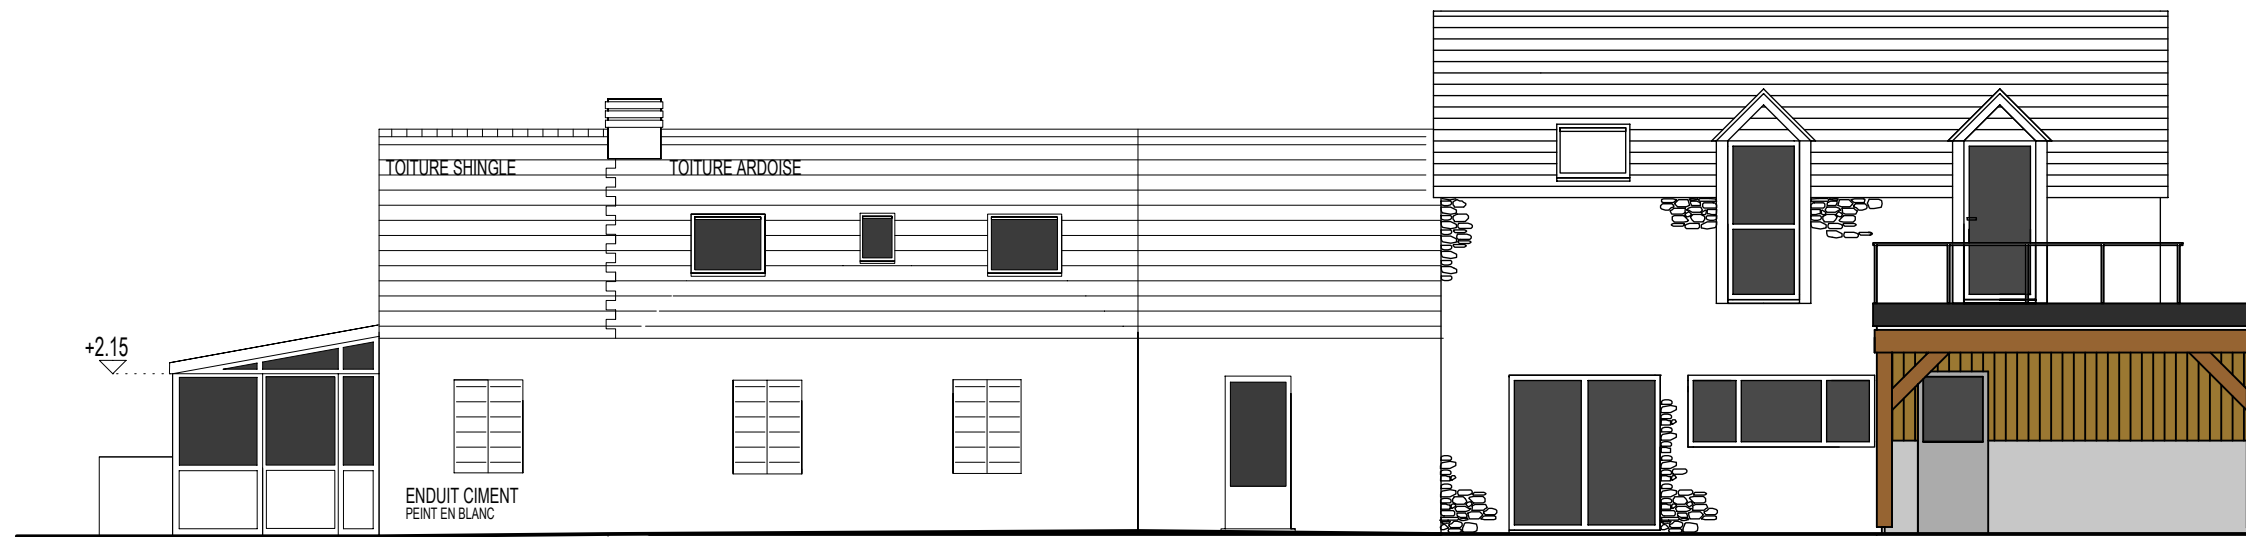

FACADE OUEST echelle 1/100

FACADE EST echelle 1/100

FACADE SUD echelle 1/100

ESQUISSE 1  
façades

ESQUISSE	Mr GROUZEL	ARCHITECTE DPLG
DATE: AVRIL 2007	13 Rue des Menhirs 29 150 CAST	SOPHIE GOAER
		24 , Rue Nationale - 29 140 Rosporden
		TEL : 02.98.59.95.77