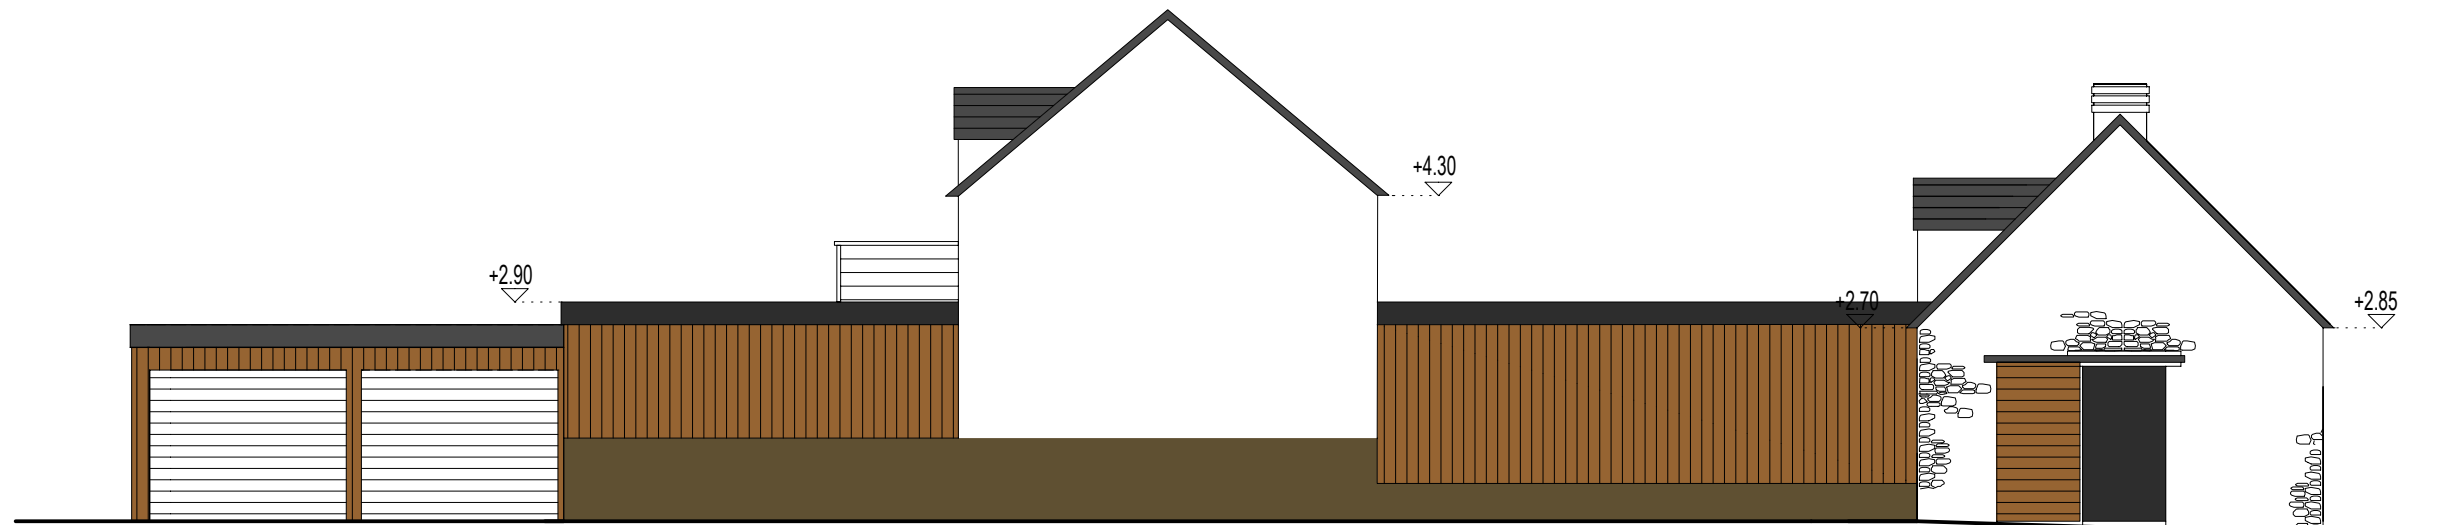

FACADE OUEST echelle 1/100

FACADE EST echelle 1/100

FACADE SUD echelle 1/100

ESQUISSE 1  
façades

ESQUISSE	Mr GROUZEL	ARCHITECTE DPLG
DATE: AVRIL 2007	13 Rue des Menhirs 29 150 CAST	SOPHIE GOAER
		24 , Rue Nationale - 29 140 Rosporden
		TEL : 02.98.59.95.77