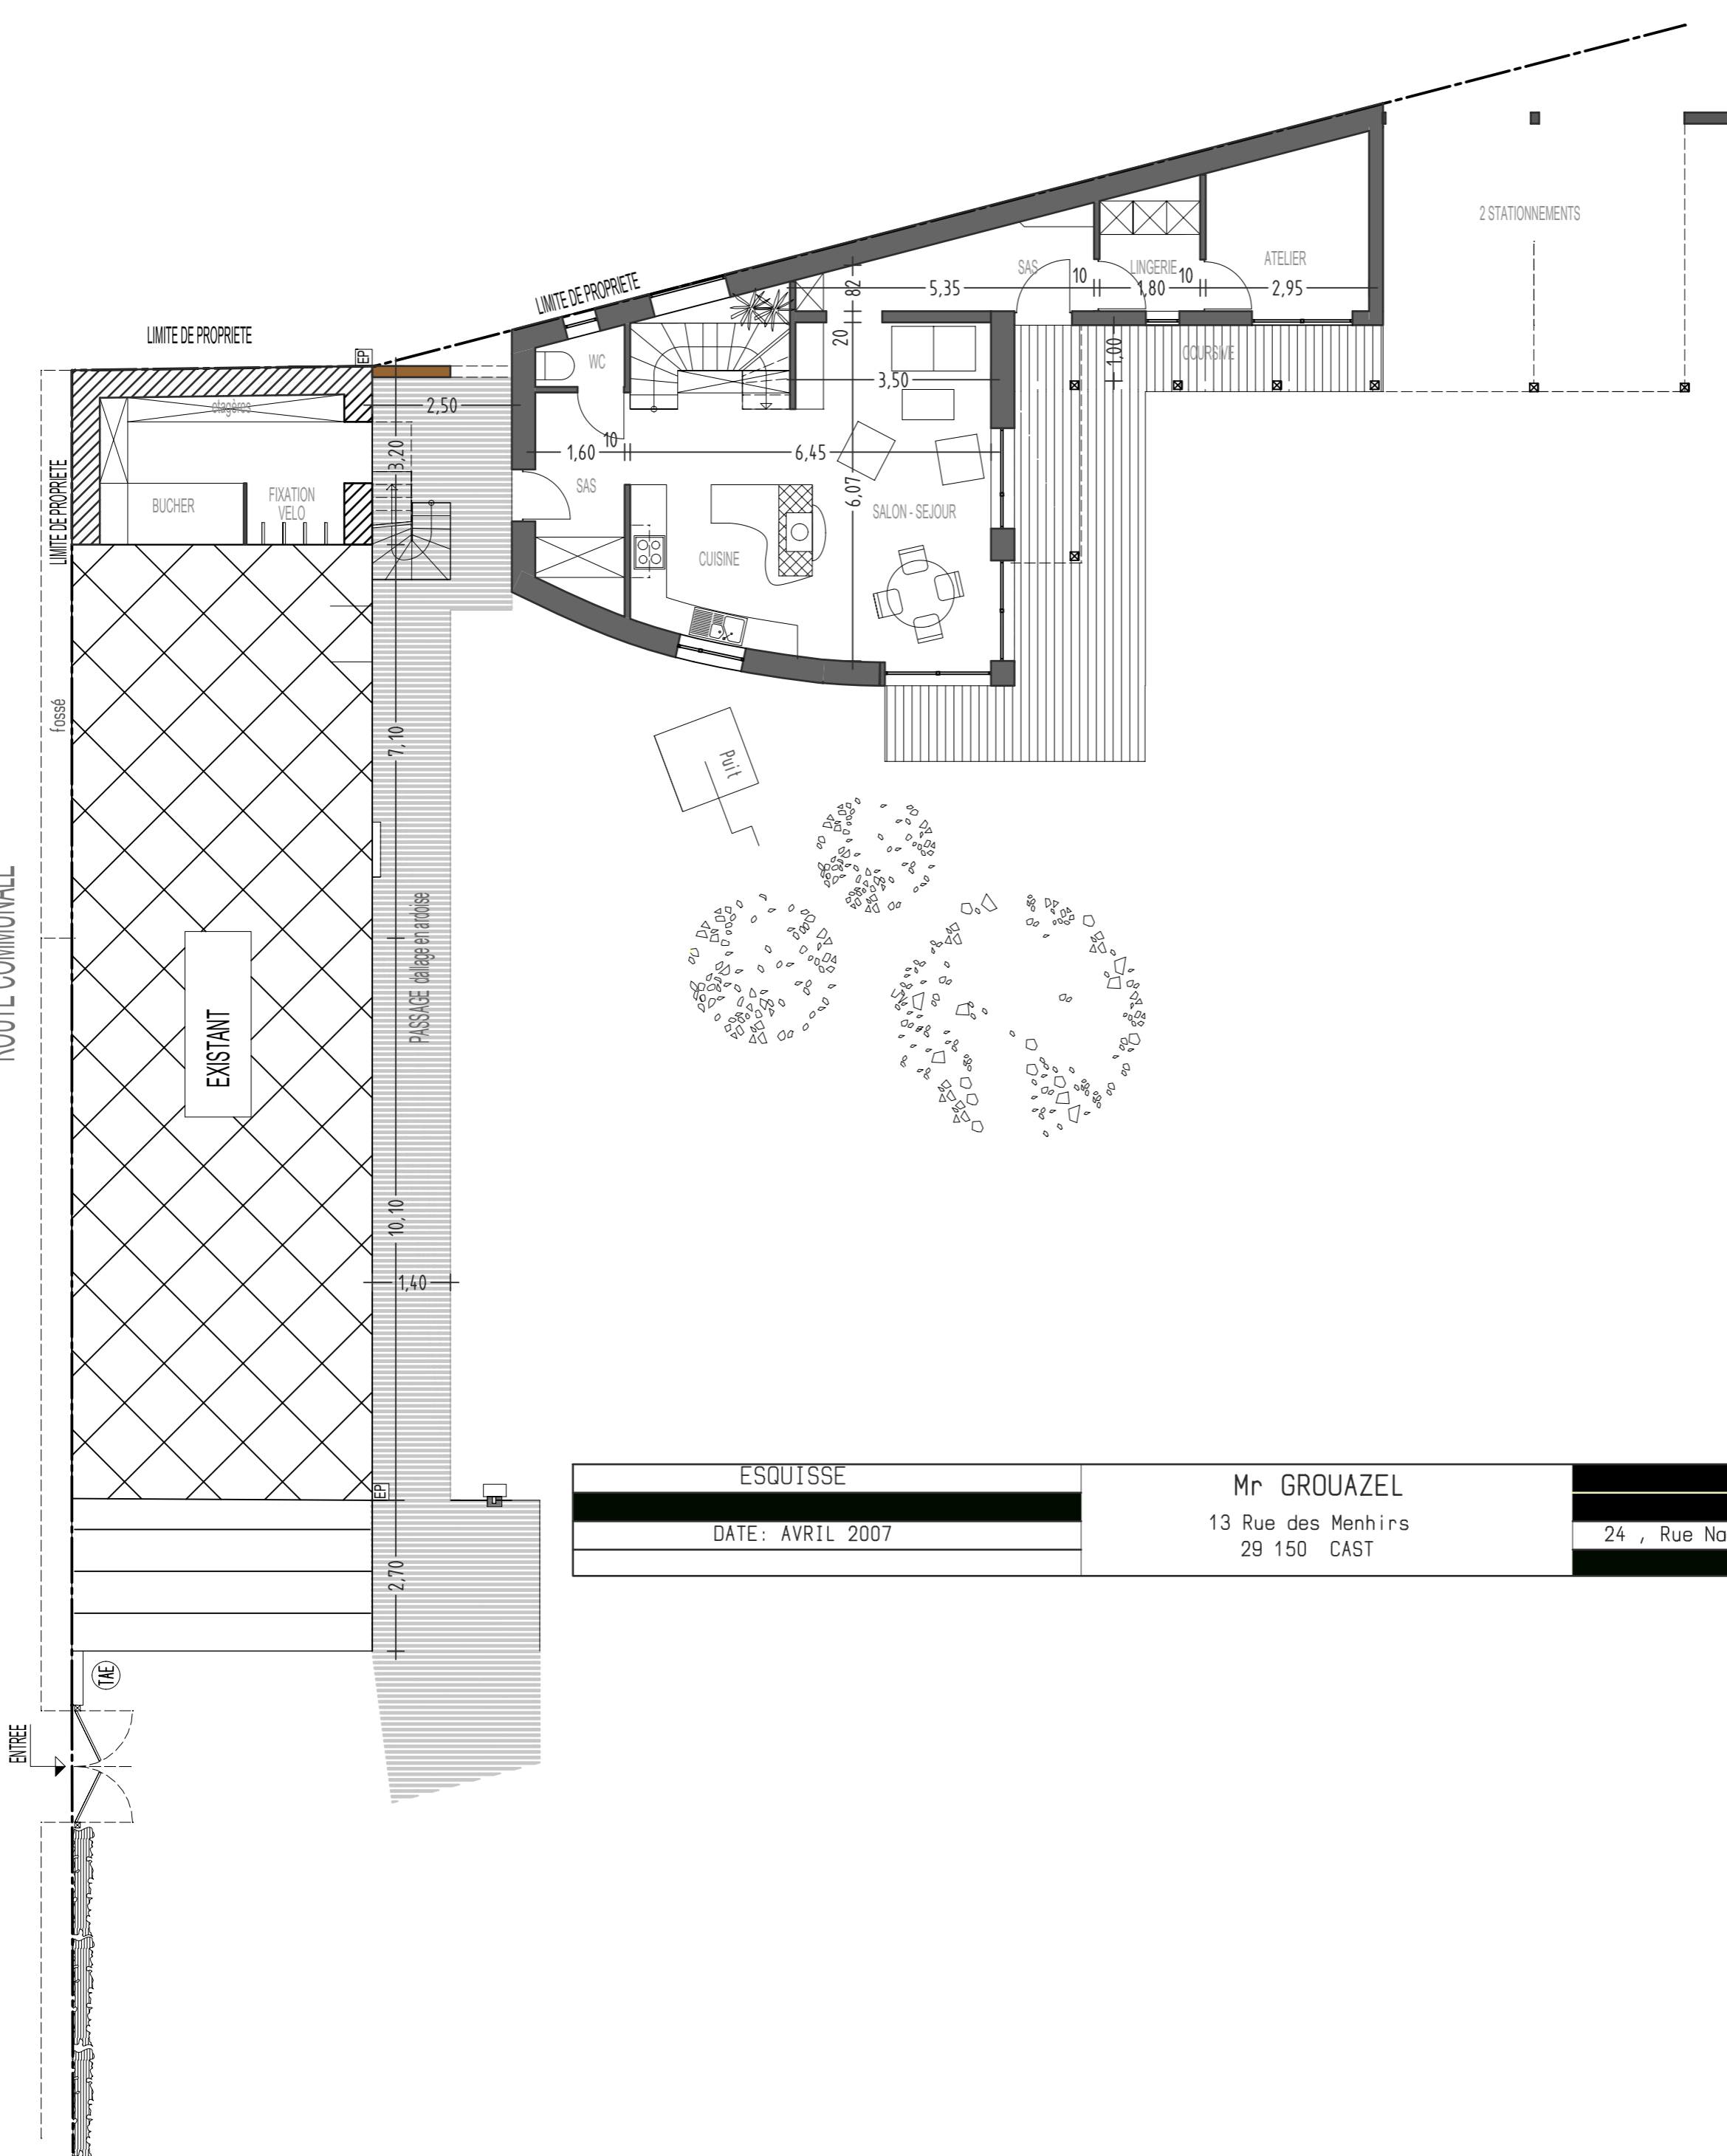

ROUTE COMMUNALE

ESQUISSE 2 RDC
ech 1/100

ESQUISSE
DATE: AVRIL 2007

Mr GROUZEL
13 Rue des Menhirs
29 150 CAST

ARCHITECTE DPLG
SOPHIE GOAER
24 , Rue Nationale - 29 140 Rosporden
TEL: 02.98.59.95.77