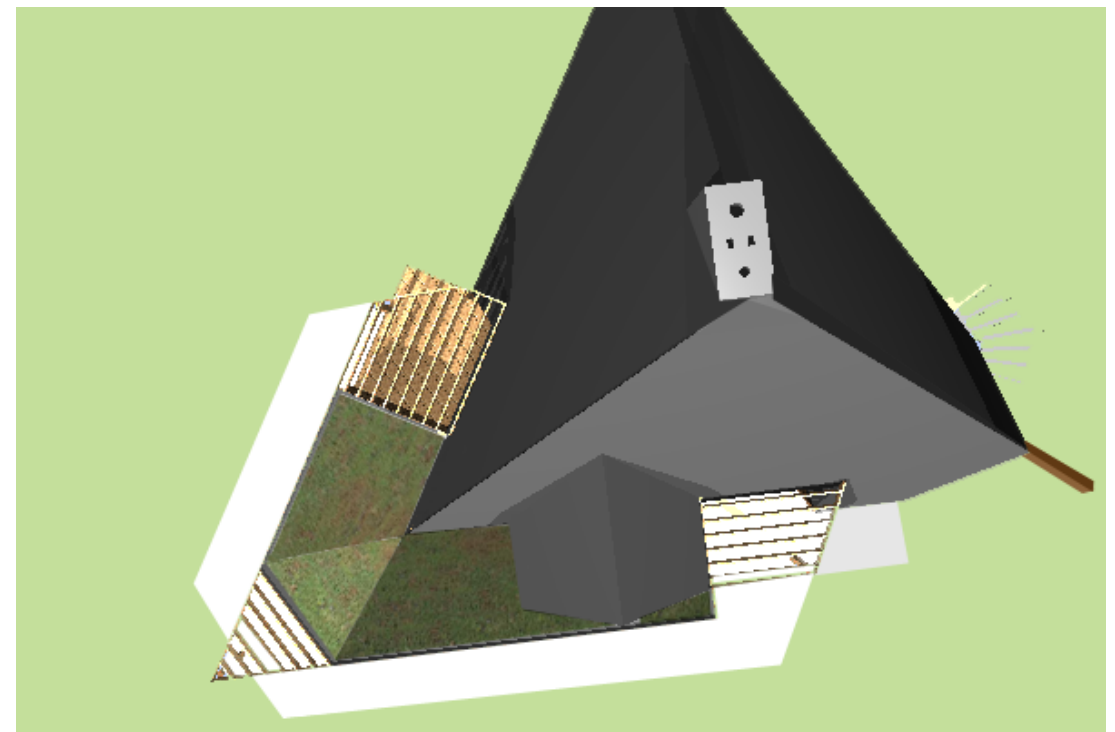

VUE EN PLAN  
ECH 1/100

VUE AERIE  
ECH 1/100

ESQUISSE
DATE: MAI 2008

Mr et Mme L'HOTIS  
44 Hent Ar Moor  
29 950 GOUESNACH

ARCHITECTE DPLG SOPHIE GOAER
24, Rue Nationale - 29 140 Rosporden
TEL: 02.98.59.95.77